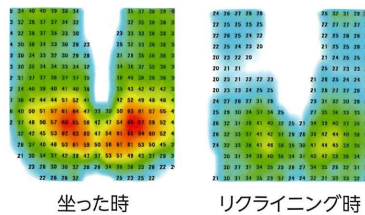

# リクチル Rectil-X

その究極の「心地良さ」「リラックス」を生み出すのは、無段階〈リクライニング〉に連動し座面が後傾する〈チルト機能〉。腰部のS字カーブまでしっかりホールドすることで、体に負担のかからない理想のリラックス姿勢をとることができます。長時間イスに座る方、集中や緊張を必要とするデスクワーク、リビングや書斎でのくつろぎの時間にも活躍します。

リクライニング+フットレスト+チルト機能で実現。

全身包みこむような安定感、はじめて体感する心地良さ。 **Rectil-X**

《リクチルX》と一般的なリクライニングチェアとの最大の違いは、  
リクライニングに連動して座面が後傾する<チルト機能>です。

身体に基づいた腰部のホールドにより、安定感、心地よさが格段に変わります。

どの角度でも最適な姿勢を保て、長時間座っても疲れず、

また仮眠ベッドとして使えば、

全身リラックスして短時間で効率的に深い休息がとれます。

今よりもさらに便利に、快適に、豊かに、

《リクチルX》が座る時間の質を変えます。

- 長時間の集中が求められる業務のオフィスチェアに
- 短時間での効率的な休息に、仕事の能率アップに
- 働き方改革「パワーナップ」用の仮眠ベッドに最適
- 高機能なプレジデントチェアとしてもおすすめ
- 書斎やリビングでの映画鑑賞や読書の時間をより贅沢に
- ボタン操作ひとつでお好みの角度へ無段階に調整可能

シート原寸

〈リクライニング+チルト機能〉  
使用時の体圧分布変化

リクライニング時は体圧が全体にバランス良く分散されるため、体に負担をかけない座り心地です。